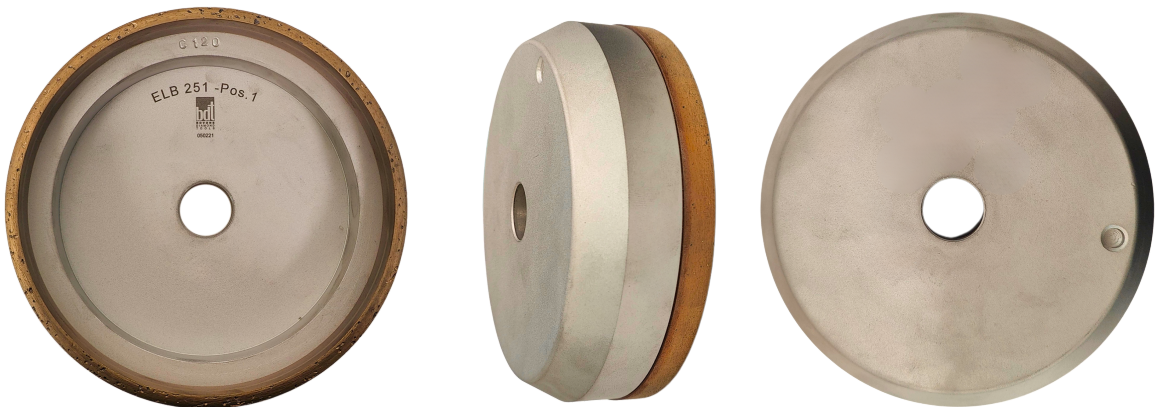

DIAMOND CUP WHEELS

CONTINUOUS, METAL BOND

Ø150mm, 22mm Bore

Size	Grit	Code	Page
150mm OD x 22mm ID x 40mm Height	100	81-200.01	2
150mm OD x 22mm ID x 47mm Height	120	81-027251	2
150mm OD x 22mm ID x 40mm Height	140	81-200.02	2
150mm OD x 22mm ID x 40mm Height	170	81-200.11	3
150mm OD x 22mm ID x 47mm Height	170	81-028251	3
150mm OD x 22mm ID x 47mm Height	170	81-0322	3
150mm OD x 22mm ID x 35mm Height	200	81-09422	4
150mm OD x 22mm ID x 47mm Height	200	81-0332	4
150mm OD x 22mm ID x 35mm Height	230	81-00822	4

150MM DIAMETER, 22MM BORE

81-200.01

81-027251

81-200.02

150MM DIAMETER, 22MM BORE

81-200.11

81-028251

81-0322

150MM DIAMETER, 22MM BORE

81-09422

81-0332

81-008.22