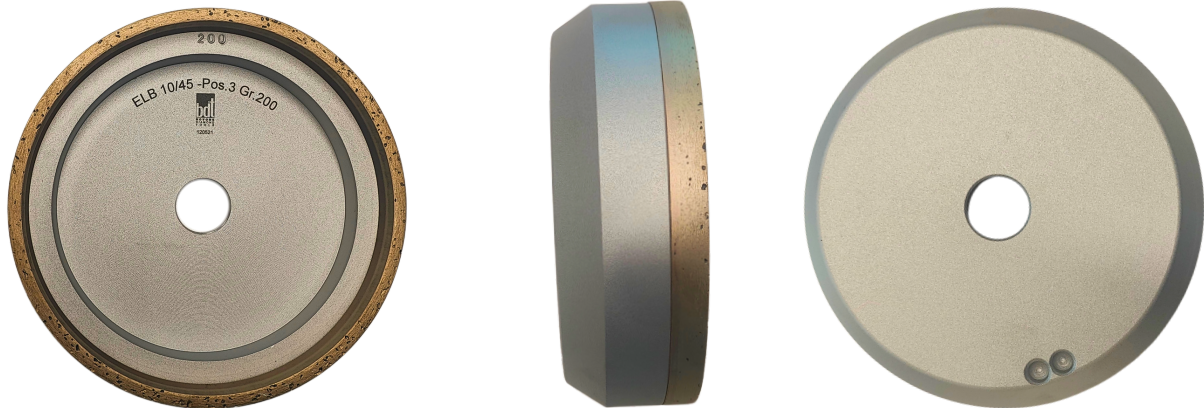

DIAMOND CUP WHEELS

CONTINUOUS, METAL BOND

Ø150mm, 22mm Bore

Size	Grit	Code	Page
150mm OD x 22mm ID x 40mm Height	100	81-200.01	2
150mm OD x 22mm ID x 47mm Height	120	81-027251	2
150mm OD x 22mm ID x 40mm Height	140	81-200.02	2
150mm OD x 22mm ID x 40mm Height	170	81-200.11	3
150mm OD x 22mm ID x 47mm Height	170	81-028251	3
150mm OD x 22mm ID x 47mm Height	170	81-0322	3
150mm OD x 22mm ID x 35mm Height	200	81-09422	4
150mm OD x 22mm ID x 47mm Height	200	81-0332	4
150mm OD x 22mm ID x 35mm Height	230	81-00822	4

150MM DIAMETER, 22MM BORE

81-200.01

81-027251

81-200.02

150MM DIAMETER, 22MM BORE

81-200.11

81-028251

81-0322

150MM DIAMETER, 22MM BORE

81-09422

81-0332

81-008.22