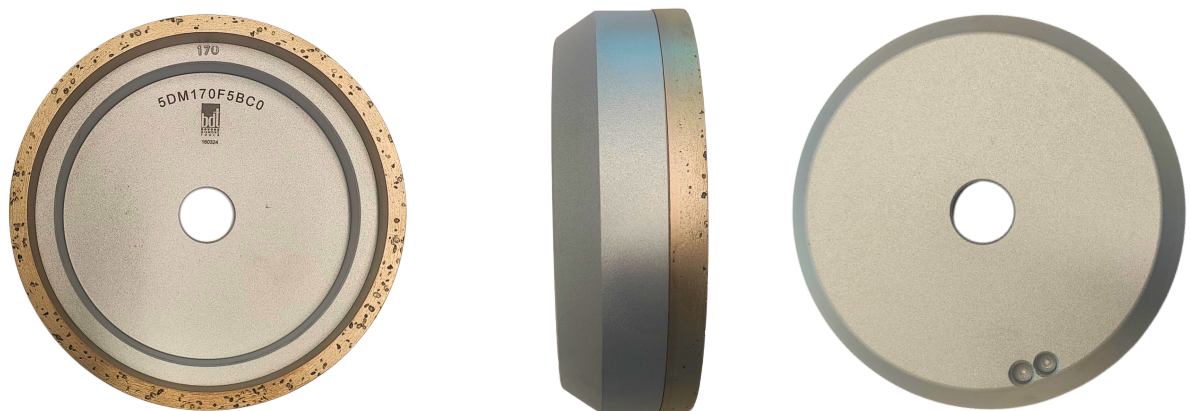

DIAMOND CUP WHEELS

CONTINUOUS, METAL BOND

Ø150mm, 22mm Bore

Size	Grit	Code	Page
150mm OD x 22mm ID x 40mm Height	100	81-200.01	2
150mm OD x 22mm ID x 47mm Height	120	81-027251	2
150mm OD x 22mm ID x 40mm Height	140	81-200.02	2
150mm OD x 22mm ID x 40mm Height	170	81-200.11	3
150mm OD x 22mm ID x 47mm Height	170	81-028251	3
150mm OD x 22mm ID x 47mm Height	170	81-0322	3
150mm OD x 22mm ID x 35mm Height	200	81-09422	4
150mm OD x 22mm ID x 47mm Height	200	81-0332	4
150mm OD x 22mm ID x 35mm Height	230	81-00822	4

150MM DIAMETER, 22MM BORE

81-200.01

81-027251

81-200.02

150MM DIAMETER, 22MM BORE

81-200.11

81-028251

81-0322

150MM DIAMETER, 22MM BORE

81-09422

81-0332

81-008.22